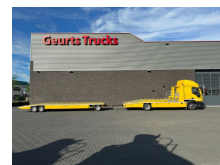

+31 488 74 54 74
info@geurtsstrucks.com

Buskesdries 14
6673 DP,
Andelst
netherlands

Iveco -280 4X2 WITTEVEEN AUTOTRANSPORTER/DUBBEL LADER/OPRIJWAGEN/MACHINE TRANSPORTER + AANHANGER/TRAILER

Extras

+31 488 74 54 74
info@geurtstrucks.com

Buskesdries 14
6673 DP,
Andelst
netherlands

General-specifications

Id	1790139
Make	Iveco
Type	-280 4X2 WITTEVEEN AUTOTRANSPORTER/DUBBEL LADER/OPRIJWAGEN/MACHINE TRANSPORTER + AANHANGER/TRAILER
Year	2018
Mileage	438.474 km
Construction	Car transporter
Gross weight	11.990 kg
Emissionclass	6

+31 488 74 54 74
info@geurtstrucks.com

Buskesdries 14
6673 DP,
Andelst
netherlands

Load capacity	4.987 kg
Length	880 cm
Width	240 cm

€ On request