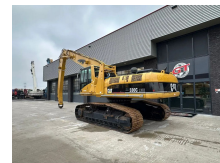

## Caterpillar 330C LMH OVERSLAGKRAAN

### General-specifications

Id	1790186
Merk	Caterpillar
Type	330C LMH OVERSLAGKRAAN
Bouwjaar	2005
Bedrijfsuren	21.600
Opbouw	Graafmachine

### Technical-specifications

Brandstof	Diesel
Ledig gewicht	45.700 kg
Aantal cilinders	6
Vermogen in kw	184
Vermogen in pk	250

€ Op aanvraag

Extra's