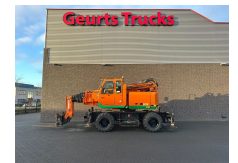

+31 488 74 54 74
info@geurtstrucks.com

Buskesdries 14
6673 DP,
Andelst
netherlands

Sennebogen 608 MULTICRANE/ROUGH TERRAIN CRANE + JIB

General-specifications

Id	1790181
Merk	Sennebogen
Type	608 MULTICRANE/ROUGH TERRAIN CRANE + JIB
Bouwjaar	2008
Bedrijfsuren	16.377
Opbouw	Weg-terreinkraan

Technical-specifications

Brandstof	Diesel
Ledig gewicht	22.500 kg
Vermogen in kw	91
Vermogen in pk	124
Hefcapaciteit	8.000 kg

Extra's

€ Op aanvraag