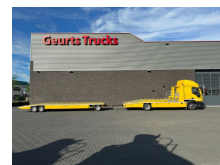

+31 488 74 54 74
info@geurtsstrucks.com

Buskesdries 14
6673 DP,
Andelst
netherlands

Iveco -280 4X2 WITTEVEEN AUTOTRANSPORTER/DUBBEL LADER/OPRIJWAGEN/MACHINE TRANSPORTER + AANHANGER/TRAILER

Extra's

+31 488 74 54 74
info@geurtstrucks.com

Buskesdries 14
6673 DP,
Andelst
netherlands

General-specifications

Id	1790139
Merk	Iveco
Type	-280 4X2 WITTEVEEN AUTOTRANSPORTER/DUBBEL LADER/OPRIJWAGEN/MACHINE TRANSPORTER + AANHANGER/TRAILER
Bouwjaar	2018
Tellerstand	438.474 km
Opbouw	Autotransporter
Max. gewicht	11.990 kg
Emissieklasse	6