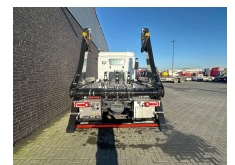

+31 488 74 54 74
info@geurtstrucks.com

Buskesdries 14
6673 DP,
Andelst
netherlands

Mercedes-Benz 4X2 MULTILIFT PORTAALARM/ABSETZKIPPER/ SKIP LOADER

General-specifications

Id	1790210
Marca	Mercedes-Benz
Tipo	4X2 MULTILIFT PORTAALARM/ABSETZKIPPER/ SKIP LOADER
Año de construcción	2022
Kilometraje	1.400 km
Construcción	Sistema portal de brazo
Maximo peso	18.000 kg
Clase emisión	6

Technical-specifications

Primera fecha de registro	14-09-2022
Combustible	Diesel
Transmisión	Automático
Configuración del eje	4x2
Número de ejes	2
Peso vacío	10.090 kg
Cantidad de cilindros	6
Energía en kw	400
Potencia en caballos de fuerza	544
Distancia entre ejes	370