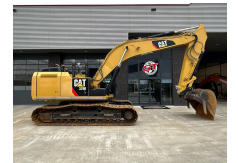

Technical-specifications

Combustible	Diesel
Peso vacío	29.670 kg
Energía en kw	161
Potencia en caballos de fuerza	219