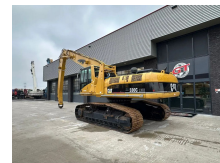

## Caterpillar 330C LMH OVERSLAGKRAAN

### General-specifications

Id	1790186
Marca	Caterpillar
Tipo	330C LMH OVERSLAGKRAAN
Año de construcción	2005
Horas de funcionamiento	21.600
Construcción	Excavadora

### Technical-specifications

Combustible	Diesel
Peso vacío	45.700 kg
Cantidad de cilindros	6
Energía en kw	184
Potencia en caballos de fuerza	250

€ Op aanvraag

**Extras**