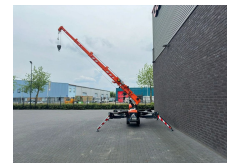

+31 488 74 54 74
info@geurtstrucks.com

Buskesdries 14
6673 DP,
Andelst
netherlands

Jekko SPX312C+ + JIB 400.1MX RUPS TELESCOOP KRAAN/RAUPENKРАН/TELESCOPIC CRAWLER CRANE

General-specifications

Id	1790079
Marca	Jekko
Tipo	SPX312C+ + JIB 400.1MX RUPS TELESCOOP KRAAN/RAUPENKРАН/TELESCOPIC CRAWLER CRANE
Año de construcción	2020
Horas de funcionamiento	188
Construcción	Grúa

Technical-specifications

Combustible	Electrico
Número de identificación del vehículo	5065
Peso vacío	1.800 kg
Energía en kw	4
Potencia en caballos de fuerza	5
Elevación de altura	1.100 cm
Capacidad de elevación	1.200 kg