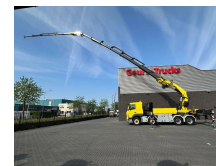

+31 488 74 54 74
info@geurtsstrucks.com

Buskesdries 14
6673 DP,
Andelst
netherlands

Volvo

8X4 FASSI F1300RA.2.28 + JIB L616

KRAAN/KRAN/CRANE/GRUA/MONTAGEKRAN/DACHDECKERKRAN

General-specifications

Id	1790078
Marca	Volvo
Tipo	8X4 FASSI F1300RA.2.28 + JIB L616 KRAAN/KRAN/CRANE/GRUA/MONTAGEKRAN/DACHDECKERKRAN
Año de construcción	2015
Kilometraje	131.745 km
Construcción	Grúa
Clase emisión	6

+31 488 74 54 74
info@geurtstrucks.com

Buskesdries 14
6673 DP,
Andelst
netherlands

Primera fecha de registro	13-05-2015
Combustible	Diesel
Transmisión	Automático
Número de identificación del vehículo	3126
Configuración del eje	8x4
Número de ejes	4
Energía en kw	338
Potencia en caballos de fuerza	460
Elevación de altura	3.550 cm
Capacidad de elevación	22.000 kg