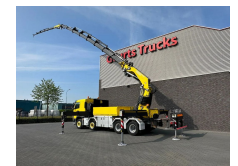

+31 488 74 54 74
info@geurtsstrucks.com

Buskesdries 14
6673 DP,
Andelst
netherlands

Volvo

8X4 FASSI F1300RA.2.28 + JIB L616

KRAAN/KRAN/CRANE/GRUA/MONTAGEKRAN/DACHDECKERKRAN

General-specifications

Id	1790078
Marca	Volvo
Tipo	8X4 FASSI F1300RA.2.28 + JIB L616 KRAAN/KRAN/CRANE/GRUA/MONTAGEKRAN/DACHDECKERKRAN
Año de construcción	2015
Kilometraje	131.745 km
Construcción	Grúa
Clase emisión	6

+31 488 74 54 74
info@geurtstrucks.com

Buskesdries 14
6673 DP,
Andelst
netherlands

Primera fecha de registro	13-05-2015
Combustible	Diesel
Transmisión	Automático
Número de identificación del vehículo	3126
Configuración del eje	8x4
Número de ejes	4
Energía en kw	338
Potencia en caballos de fuerza	460
Elevación de altura	3.550 cm
Capacidad de elevación	22.000 kg