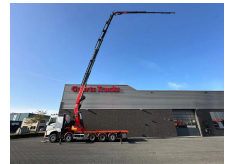

+31 488 74 54 74
info@geurtstrucks.com

Buskesdries 14
6673 DP,
Andelst
netherlands

Volvo 10X4 + FASSI F1650RAL.2.28 + JIB L616L KRAAN/KRAN/CRANE/GRUA

Extras

+31 488 74 54 74
info@geurtstrucks.com

Buskesdries 14
6673 DP,
Andelst
netherlands

General-specifications

Id	1790136
Marke	Volvo
Typ	10X4 + FASSI F1650RAL.2.28 + JIB L616L KRAAN/KRAN/CRANE/GRUA
Baujahr	2019
Kilometerstand	75.315 km
Konstruktion	Kranwagen
Schadstoffklasse	6

Technical-specifications

Datum der erstzulassung	22-01-2019
Kraftstoffart	Diesel
Getriebe	Automatik
Fahrzeug-identifizierungsnummer	8500
Radformel	10x4
Anzahl der achsen	5
Gewicht	38.840 kg
Leistung in kw	397
Leistung in ps	540
Hubhöhe	4.060 cm
Tragkraft	24.490 kg