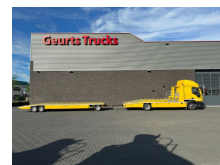

+31 488 74 54 74
info@geurts trucks.com

Buskesdries 14
6673 DP,
Andelst
netherlands

Iveco -280 4X2 WITTEVEEN AUTOTRANSPORTER/DUBBEL LADER/OPRIJWAGEN/MACHINE TRANSPORTER + AANHANGER/TRAILER

Extras

+31 488 74 54 74
info@geurtstrucks.com

Buskesdries 14
6673 DP,
Andelst
netherlands

General-specifications

Id	1790139
Marke	Iveco
Typ	-280 4X2 WITTEVEEN AUTOTRANSPORTER/DUBBEL LADER/OPRIJWAGEN/MACHINE TRANSPORTER + AANHANGER/TRAILER
Baujahr	2018
Kilometerstand	438.474 km
Konstruktion	Autotransporter
Bruttogewicht	11.990 kg
Schadstoffklasse	6