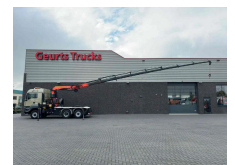

Extras

Aluminium-Kraftstofftank	Lufthorn
Antiblockiersystem	Media System
Bremskraftverstärker	Navigationssystem
Elektrische Fensterheber	Partikelfilter
Elektrisch verstellbare Außenspiegel	Schlafkabine
Geräuscharm	Sonnenschutzklappe
Geschwindigkeitsbegrenzer	Stabilitätskontrolle
Geschwindigkeitsregelanlage	Werkzeugkasten
Klimaanlage	Zapfwelle (PTO)
Kühlschrank	Zentralschmierung
Luftfederung	Zentralverriegelung