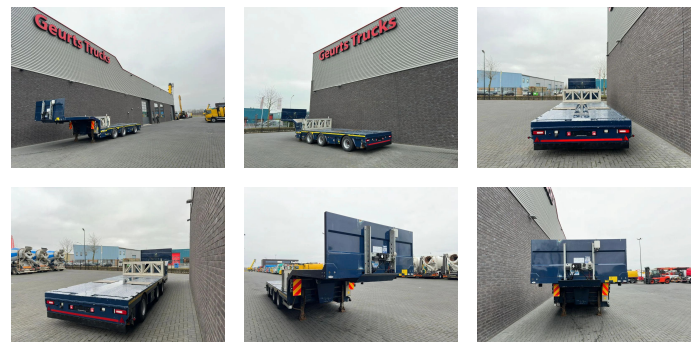

+31 488 74 54 74
info@geurtstrucks.com

Buskesdries 14
6673 DP,
Andelst
netherlands

ROJO TRAILER

KT3 ST EXTENDABLE SEMI DIEPLADER/TIEFLADER/LOWLOADER/SPECIAL FOR CRANE TRUCK/KRANWAGEN

General-specifications

Id	1789962
Marke	ROJO TRAILER
Typ	KT3 ST EXTENDABLE SEMI DIEPLADER/TIEFLADER/LOWLOADER/SPECIAL FOR CRANE TRUCK/KRANWAGEN
Baujahr	2019
Konstruktion	Semi-Tieflader

Technical-specifications

Fahrzeug-identifizierungsnummer	9234
Anzahl der achsen	3

€ Auf anfrage

Extras

Antiblockiersystem

Luftfederung

Hubachse