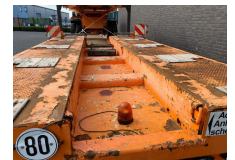

Technical-specifications

Datum der eratzulassung	07-02-2007
Anzahl der achsen	5

€ Auf anfrage

Extras

Antiblockiersystem

Zentralschmierung

Hubachse